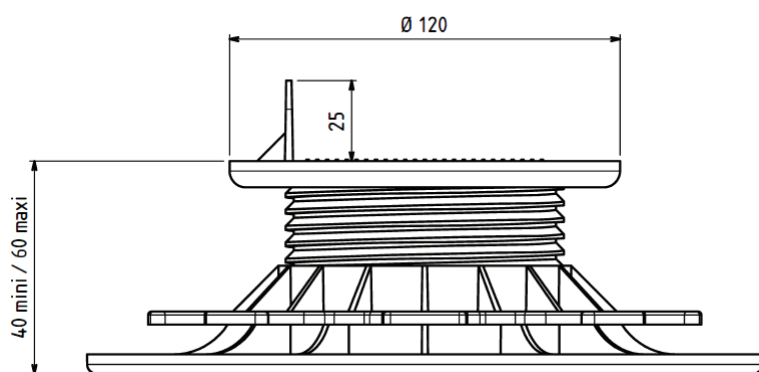

PLOT LAMBOURDE

HAUTEUR 40/60 MM
RÉGLABLE
RÉF. HL

Jouplast®

CARACTERISTIQUES

- › Matière : Polypropylène
- › Couleur : noir, écrou vert
- › Diamètre : 208 mm
- › Hauteur réglable : mini: 40 mm / maxi: 60 mm
- › Diamètre surface tête du plot : 120 mm
- › Hauteur languette : 25 mm
- › Poids : 0.230 kg
- › Résistant aux températures entre -30°C et +60°C
- › Résistant aux UV et au GEL
- › 100% recyclable

APPLICATIONS

- › Création de terrasse bois naturel ou en composite à usage piéton uniquement

LES + PRODUITS

- › Réglage manuel avec l'écrou : pas d'outils additionnels
- › Pour une pose invisible, utiliser FIXEGO®
- › Compatible avec les accessoires JOUPLAST® (cf. tableau de compatibilité)

VUE DE DESSUS

RÉSISTANCE

- › Résistant au test d'écrasement avec charge supérieur à 1 tonne

CONDITIONNEMENT

60 pcs par sac
Poids: 14 kg

16 sacs par palette
Poids: 243.5 kg

RECOMMANDATIONS D'UTILISATION

- › Terrasse à usage piéton uniquement
- › Usage extérieur uniquement
- › Ne pas utiliser de lamboarde en bois composite
- › Conforme au DTU 51.4
- › La pose sur plots se fait uniquement sur un sol stabilisé