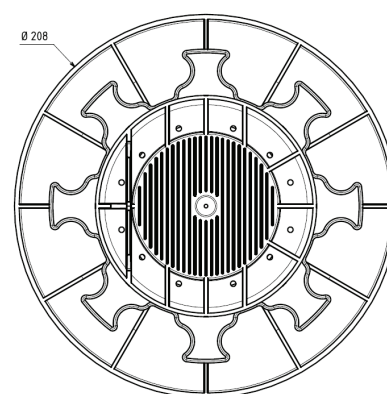

VUE DE DESSUS

RÉSISTANCE

- › Résistant au test d'écrasement avec charge supérieur à 1 tonne

CONDITIONNEMENT

60 pcs par sac
Poids: 14 kg

16 sacs par palette
Poids: 243.5 kg

RECOMMANDATIONS D'UTILISATION

- › Terrasse à usage piéton uniquement
- › Usage extérieur uniquement
- › Ne pas utiliser de lamboarde en bois composite
- › Conforme au DTU 51.4
- › La pose sur plots se fait uniquement sur un sol stabilisé